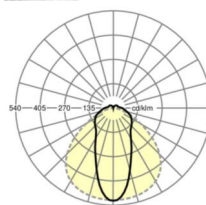

параметры

номер заказа	19150006064
код EAN	4020863414093
номер таможенного тарифа	94051190
Знак прохождения контроля	IP 20, класс защиты I, ENEC10 VDE, F, HACCP DIN10500/Food/IFS-пригодность для применения/BRC, Indoor, CE
Степень ударопрочности IK	IK03 (10°C bis 40°C)
Температура окружения	ta 10°C в 40°C
Особые свойства	Готовность к IoT «Ready for IoT»
Гарантийный срок	5 лет
Государственные программы поддержки	BEG - государственные субсидии для энергосберегающих зданий (действительна только для Германии)

электротехника

Балласт	Электронный драйвер DALI2 (1 штука)
Мощность системы	26W
сетевое напряжение	230V/50Hz
автоматический предохранитель (пусковой ток)	13 штук/B10, 21 штук/B16, 21 штук/C10, 35 штук/C16
класс энергосбережения/Источник света	C

Оптика

Оснастка	LED, цветопередача/оттенок света CRI ≥ 80 / 3000K
Допуск для координаты цветности (MacAdam)	3SDCM
Фотобиологическая безопасность (светильник)	RG1
Номинальный световой поток	4034lm
Срок службы LED	50000h L80/B10 (Tq 40°C)
светоотдача светильников	158lm/W
Угол излучения	45° (C0) / 100° (C90)
UGR поп./вдоль	21.6 / 21.6

DEEP-LINK

<https://www.regiolux.de/ru/article/19150006064>